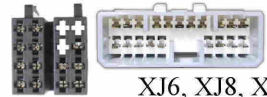

JAGUAR

FP-14-00
Jaguar Sovereign/XJ6/XJ12
09/1994 - 09/1997

259.5

FP-14-01
Jaguar X/S Type
03/2001 on

234

CT24JG06

Jaguar XJ8
1998 - 2003

No 565E
Jaguar
XJ6, XJ8, XK8 to ISO
> 2002
20 PIN