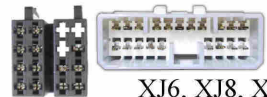

**ED - HY20**  
Hyundai / Kia to Std. Fem  
Aerial Adaptor

JAGUAR

**FP-14-00**  
Jaguar Sovereign/XJ6/XJ12  
09/1994 - 09/1997

259.5

**FP-14-01**  
Jaguar X/S Type  
03/2001 on

234

**CT24JG06**

Jaguar XJ8  
1998 - 2003

**No 565E**  
Jaguar  
XJ6, XJ8, XK8 to ISO  
> 2002  
20 PIN

**No 566E**  
Jaguar to ISO  
up to 9/1994  
14 PIN

**No 571E**  
Jaguar  
S-Type, XJR, XJ8, X-Type, to ISO  
20 PIN(4 Large, 16 Small)