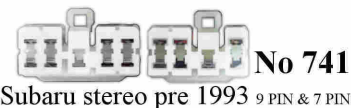

No 741
Subaru stereo pre 1993 9 PIN & 7 PIN